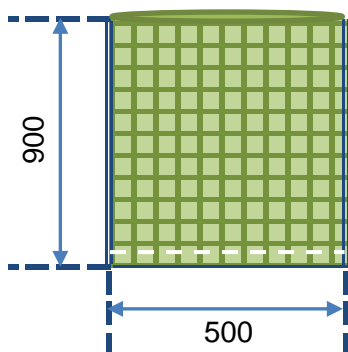

2. Характеристика

Мешки полипропиленовые — это самый удобный, неприхотливый и дешевый вид упаковки различной продукции. Мешки из полипропилена изготавливаются любой грузоподъемности и размеров. Полипропилен обладает самыми высокими прочностными характеристиками, сохраняя при этом самую низкую цену среди аналогов упаковки.

3. Достоинства

Высокая прочность.

Низкая цена.

4. Недостатки

При изготовлении персонального заказа минимальная партия 50 000 шт.

5. Сопутствующие товары

Скотч упаковочный 50мм x 150м.

Стрейч пленка для ручного палетирования.

Пакеты из вторички 700x1100мм, 60мкм

6. Аналоги

Мешки из вторичного сырья — отличное решение для вашего бизнеса. Представителям компаний по упаковке продукции стоит особо присмотреться к этим изделиям. Мешки из вторички — это очень удобно, выгодно и эффективно. Это отличное решение для вашего бизнеса. Если вы пожелаете, мы можем нанести флекспечать на любую продукцию нашей компании.

Пакет 30 микрон со скотчем. Размер в миллиметрах:	ПАРТИЯ разовой покупки	ПАРТИЯ разовой покупки	ПАРТИЯ разовой покупки
	от 1 000 шт.	от 10 000 шт.	от 50 000 шт.
	Цена за 1 шт. руб.	Цена за 1 шт. руб.	Цена за 1 шт. руб.
500x900, 38г зеленый вторичка	5,76	5,40	5,00
550x950, 43г зеленый вторичка	5,67	5,34	5,00
550x1050, 50г зеленый вторичка	6,96	6,72	6,50
550x950, 62г белый 1 сорт	9,84	9,60	9,00
550x1050, 70г белый 1 сорт	10,92	10,10	9,50
1000x1200, 160г белый 1 сорт	33,12	32,76	32,30
1200x1000, 160г зеленый вторичка	31,56	31,20	31,00
1000x1500, 200г белый 1 сорт	39,60	36,60	32,50
1500x2000, 360г белый 1 сорт	84,00	81,60	78,00
550x1050, 95г, лам. белый, ВС, плоск.	22,32	21,60	21,20
400x700, 47г, лам. белый, ВС, плоск.	11,50	10,80	10,40
450x740x100, 62г, белый, ВС	14,22	14,00	13,80
450x740x100, 65г, белый, ВС, лам.	15,00	14,68	14,50
500x880x130, 98г, белый, ВС, лам.	22,30	21,90	21,50
400x550x100, 43г, белый, ВС, лам.	10,65	10,35	10,20
500x680x110, 65г белый, ВС, лам.	14,88	14,60	14,40

Вы можете заказать свои размеры пакетов. Для этого Вам необходимо подать заявку. Её можно оформить по телефону или по e-mail. На сайте в разделе "Контакты" размещается информация для связи с нашими специалистами.